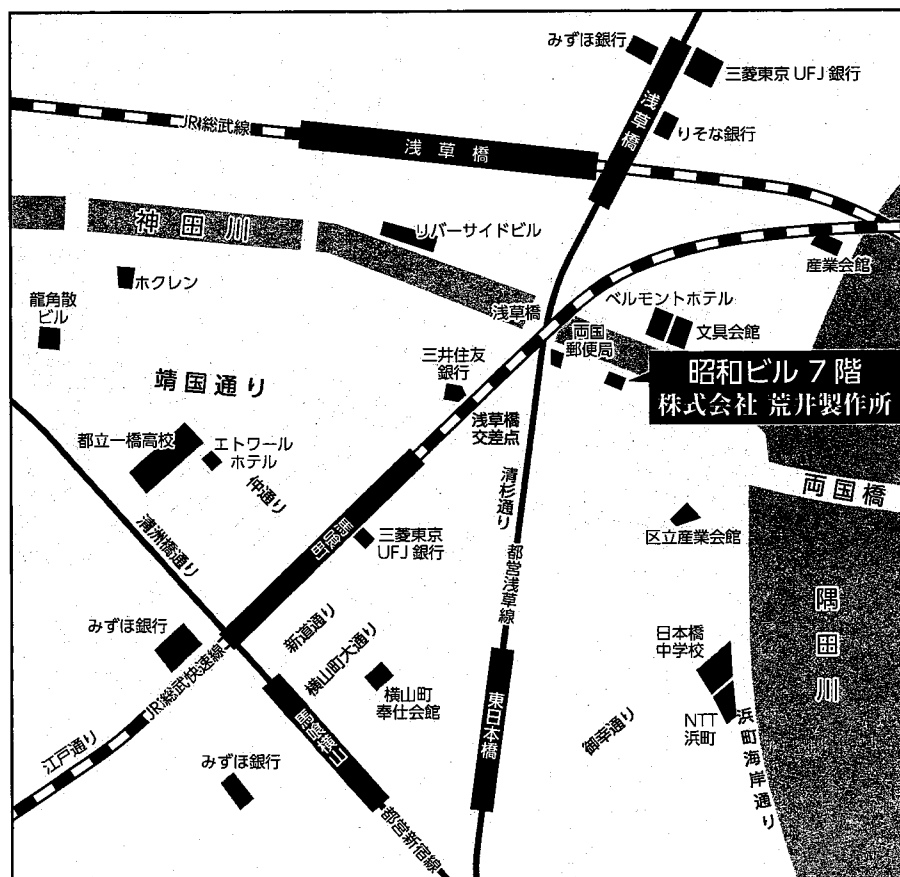

まずは略儀ながら書中にてご通知かたがたご挨拶申し上げます。

敬 具

2016年2月吉日

Ars
Arai Rubber Sesi
株式会社 荒井製作所
代表取締役社長 山中 新一

記

新住所 〒103-0004 東京都中央区東日本橋 2-27-6 昭和ビル7階
TEL:03-5833-7260 (代表) FAX:03-5833-7265 (代表)
業務開始日 2016年2月29日 (月曜日)

最寄駅

- 浅草橋駅
(JR総武線・都営地下鉄浅草線)
徒歩3分
- 馬喰町駅 (JR総武本線)
徒歩3分
- 東日本橋駅
(都営地下鉄浅草線)
徒歩4分
- 馬喰横山駅 (都営新宿線)
徒歩5分